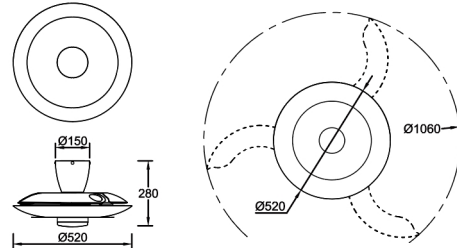

Familia: KYOTO

Referencia: 9517

Fecha: 03/09/2025

DATOS PRINCIPALES		TAMAÑOS	
Categoría:	Ventilación	Altura (h):	25 cm
Tipología:	Ventilador de Techo	Diámetro (ø):	50 cm
Descripción:	Plafón/Ventilador Led - Café + Níquel Cepillado	Anchura (l):	
Acabado:	Cafe + Níquel cepillado	Profundidad (w):	
Material:	Hierro/PC/MS		
EAN:	8435153195174		

APLICACIONES			
Dimable:	SI	Tipo interruptor:	
Dimer Incluido:	Not found	Altura ajustable:	NO

LED		DRIVER	
Lumens:	2520 lm	Driver ref.:	
CCT:	3000K-5000K	Marca driver:	
Wattios LED:	20	Modelo driver:	
LED (horas):	25.000	Driver output:	
Reemplazable:	SI	Certificado driver:	CE
Marca/Tipo LED:		Cod. Remoto:	R00143(433MHz)
On/Off:	10.000		

LOGÍSTICA

Nº bultos por artículo:	1	INDIV.
	Caja 1	Peso bruto: 8,00 kg
CBM caja ind:	0,000 m ³	Peso neto: 5,00 kg
Caja alto (h):	20 cm	
Caja ancho (l):	70 cm	
Caja profundo (w):	58 cm	

INSTALACIÓN

Clase protección:	I	Garantía:	5 años	Cargador:
Input:	100-240V~50/60Hz	Etiqueta energética:	C	Bluetooth: NO
		Protección agua:	IP20	Altavoz:
		CRI:	>= 80	